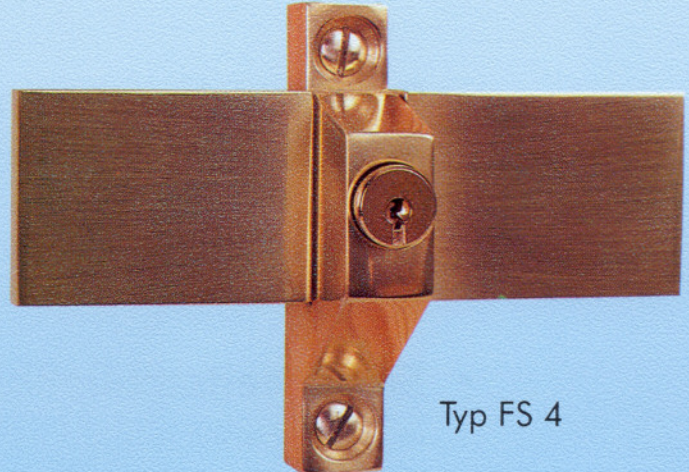

Fenstersicherungen FS

TOPLINE – Serie aus massivem Messing

Typ FS 3

Typ FS 4

Typ FS 3
mit schwenkbarer
Lasche

Typ FS 4
mit schwenkbarer
Lasche

lieferbar wahlweise Messing hochglanz poliert
oder altdeutsch brüniert