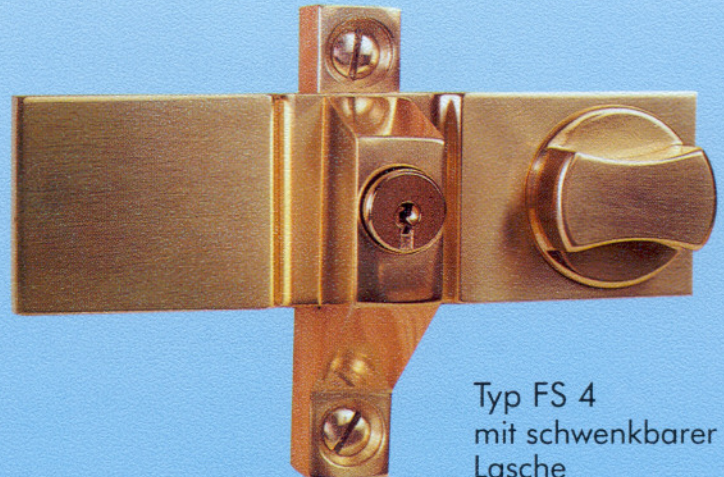

Fenstersicherungen FS

TOPLINE – Serie aus massivem Messing

Typ FS 3

Typ FS 4

Typ FS 3
mit schwenkbarer
Lasche

Typ FS 4
mit schwenkbarer
Lasche

lieferbar wahlweise Messing hochglanz poliert
oder altdeutsch brüniert