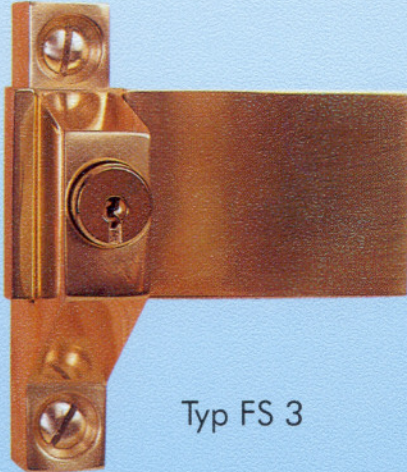

Fenstersicherungen FS

TOPLINE – Serie aus massivem Messing

Typ FS 3

Typ FS 4

Typ FS 3
mit schwenkbarer
Lasche

Typ FS 4
mit schwenkbarer
Lasche

lieferbar wahlweise Messing hochglanz poliert
oder altdeutsch brüniert