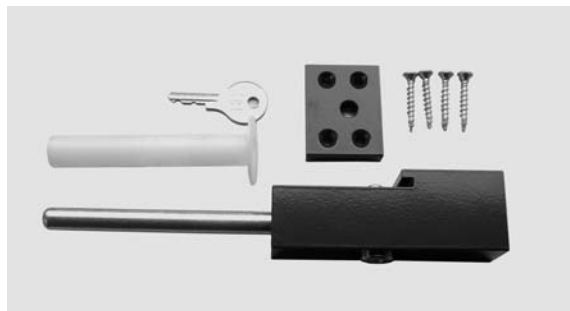

Bandsicherung BS2

**Geprüfter, einbruchhemmender Nachrüstbeschlag
nach DIN 18104-1**

Zur Absicherung der Bandseiten bei Fenster- und Türflügeln

An den Bandseiten von Fenstern und Türen ist oftmals zu wenig Platz für eine Nachrüstsicherung. Wenn der Fensterflügel sich nicht mehr in Drehstellung öffnen lässt, weil eine fest montierte Nachrüstsicherung dem im Wege steht, ist guter Rat teuer. Mit der Bandsicherung BS bieten wir Ihnen ein Produkt, das diese Problematik auf einfache Weise umgeht!

Die **Bandsicherung BS2** besteht aus einer Wandhülse, die in das Mauerwerk eingebohrt wird, einer Grundplatte, die auf dem Flügel montiert wird sowie dem vorlegbaren Riegel mit Druckzylinder.

Abb.: Bandsicherung BS2

Der Riegel wird mit seinem Stift aus hochfestem Stahl in die Wandhülse eingeschoben und hakt dabei automatisch hinter die Grundplatte. In dieser Position wird der Riegel über den Druckzylinder verschlossen. Fertig – so einfach kann Sicherheit sein!

◀ Abb.: Bandsicherung BS2 (verriegelt)

Um das Fenster zu öffnen, wird der Druckzylinder mittels Schlüssel geöffnet und der Riegel entnommen. Die auf dem Flügel verbleibende Grundplatte und die in das Mauerwerk eingelassene Wandhülse stören die Funktion ihres Fensters nicht.